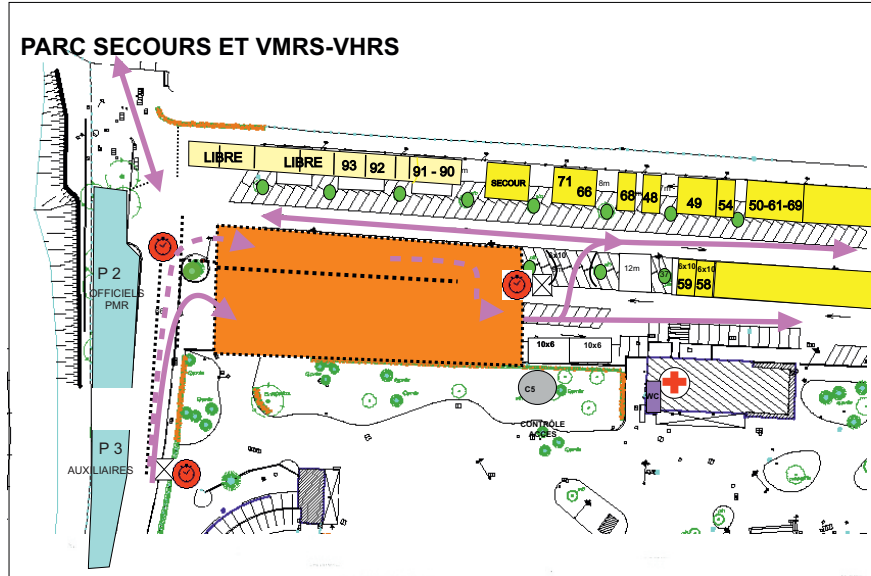

CH Entrée regroup 43.°647591 - 7.°140172  
CH sortie regroup 43.647961° - 7.140559°  
CH Sortie Assist 43.651515° - 7.144539°  
Refuel 43.652017° - 7.145154°

**prendre côte couloirs circulation**

NOS BESOINS EN

BARRIERES VAUBAN  
C2 10ML  
C3 10ML  
PARC REGROUPEMENT 200ML  
ZONE REFUELING 100ML  
TOTAL 320ML/400

BARRIERES HERAS  
REFUELING 80ML/100

VOIR AVEC M BAUER 06 81 66 55 96  
Barrières

#### PARC SECOURS ET VMRS-VHRS

- PARC ASSISTANCE SERVICE PARK
- PARC DE REGROUPEMENT REGROUPEMENT
- PARKING F.F.S.A , OFFICIELS
- SALLE DE PRESSE /PRESS ROOM PC COURSE ANNEXE
- CIRCULATION CONCURENTS COMPETITORS TRAFIC
- VOIE POMPIERS
- PARKING PUBLIC
- POINT MEDICAL MEDICAL POINT
- TOILETTES