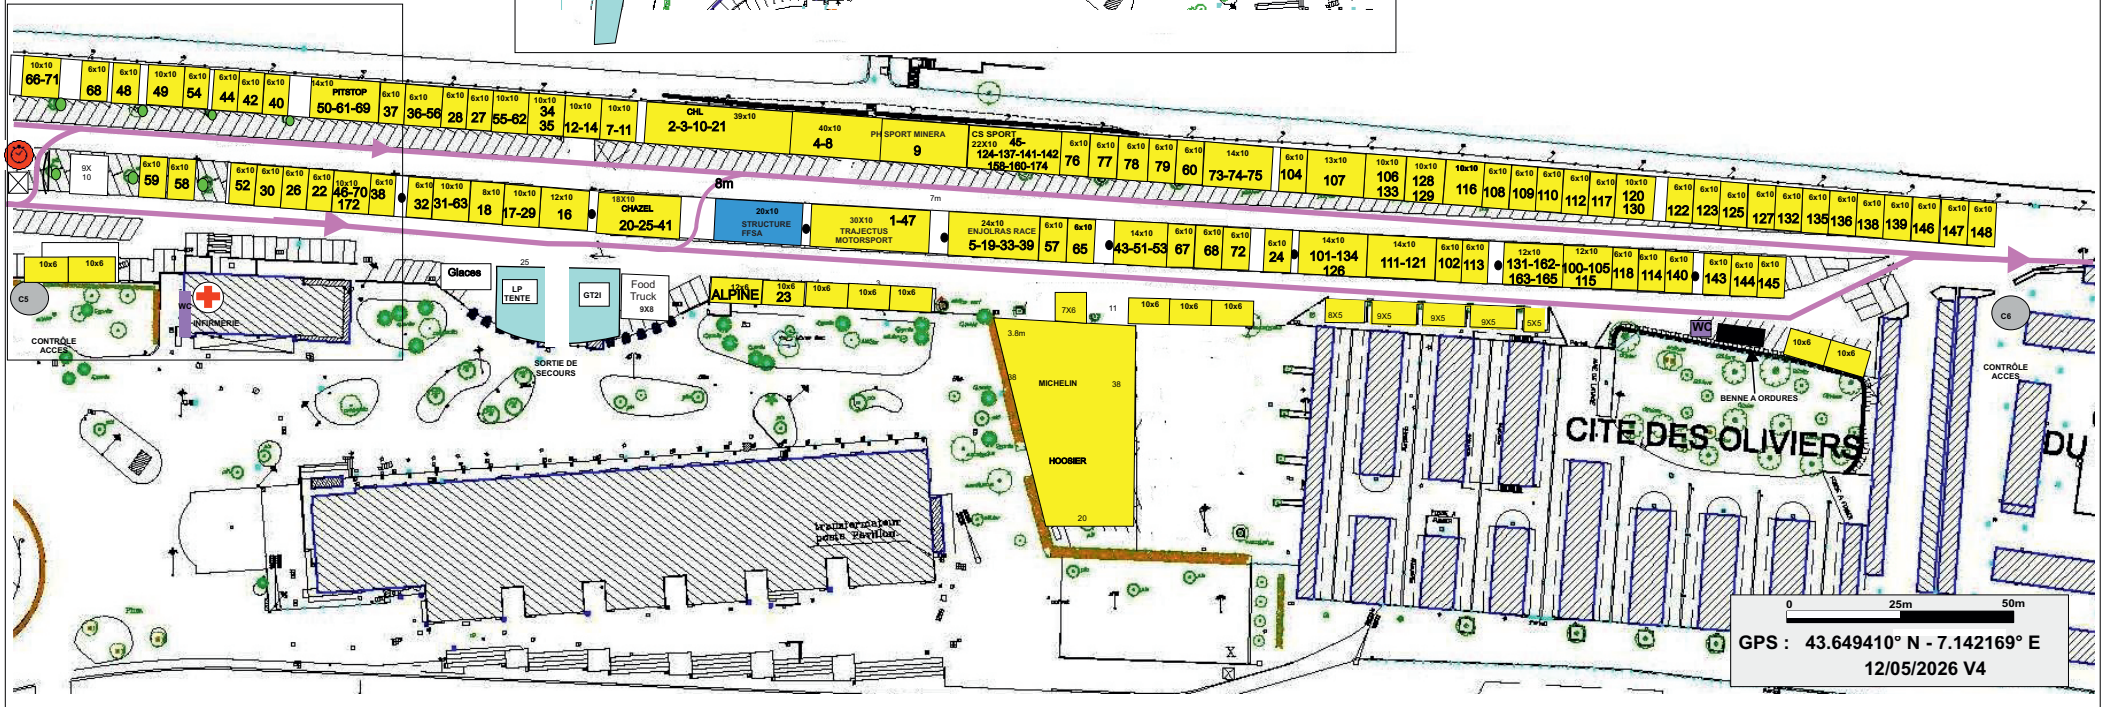

CH Entrée regroup 43.°647591 - 7.°140172  
CH sortie regroup 43.647961° - 7.140559°  
CH Sortie Assist 43.651515° - 7.144539°  
Refuel 43.652017° - 7.145154°

**prendre côte couloirs circulation**

NOS BESOINS EN

BARRIERES VAUBAN  
C2 10ML  
C3 10ML  
PARC REGROUPEMENT 200ML  
ZONE REFUELING 100ML  
TOTAL 320ML/400

BARRIERES HERAS  
REFUELING 80ML/100

VOIR AVEC M BAUER 06 81 66 55 96  
Barrières

#### PARC SECOURS ET VMRS-VHRS

- PARC ASSISTANCE SERVICE PARK
- PARC DE REGROUPEMENT REGROUPEMENT
- PARKING F.F.S.A , OFFICIELS
- SALLE DE PRESSE /PRESS ROOM PC COURSE ANNEXE
- CIRCULATION CONCURENTS COMPETITORS TRAFIC
- VOIE POMPIERS
- PARKING PUBLIC
- POINT MEDICAL MEDICAL POINT
- TOILETTES