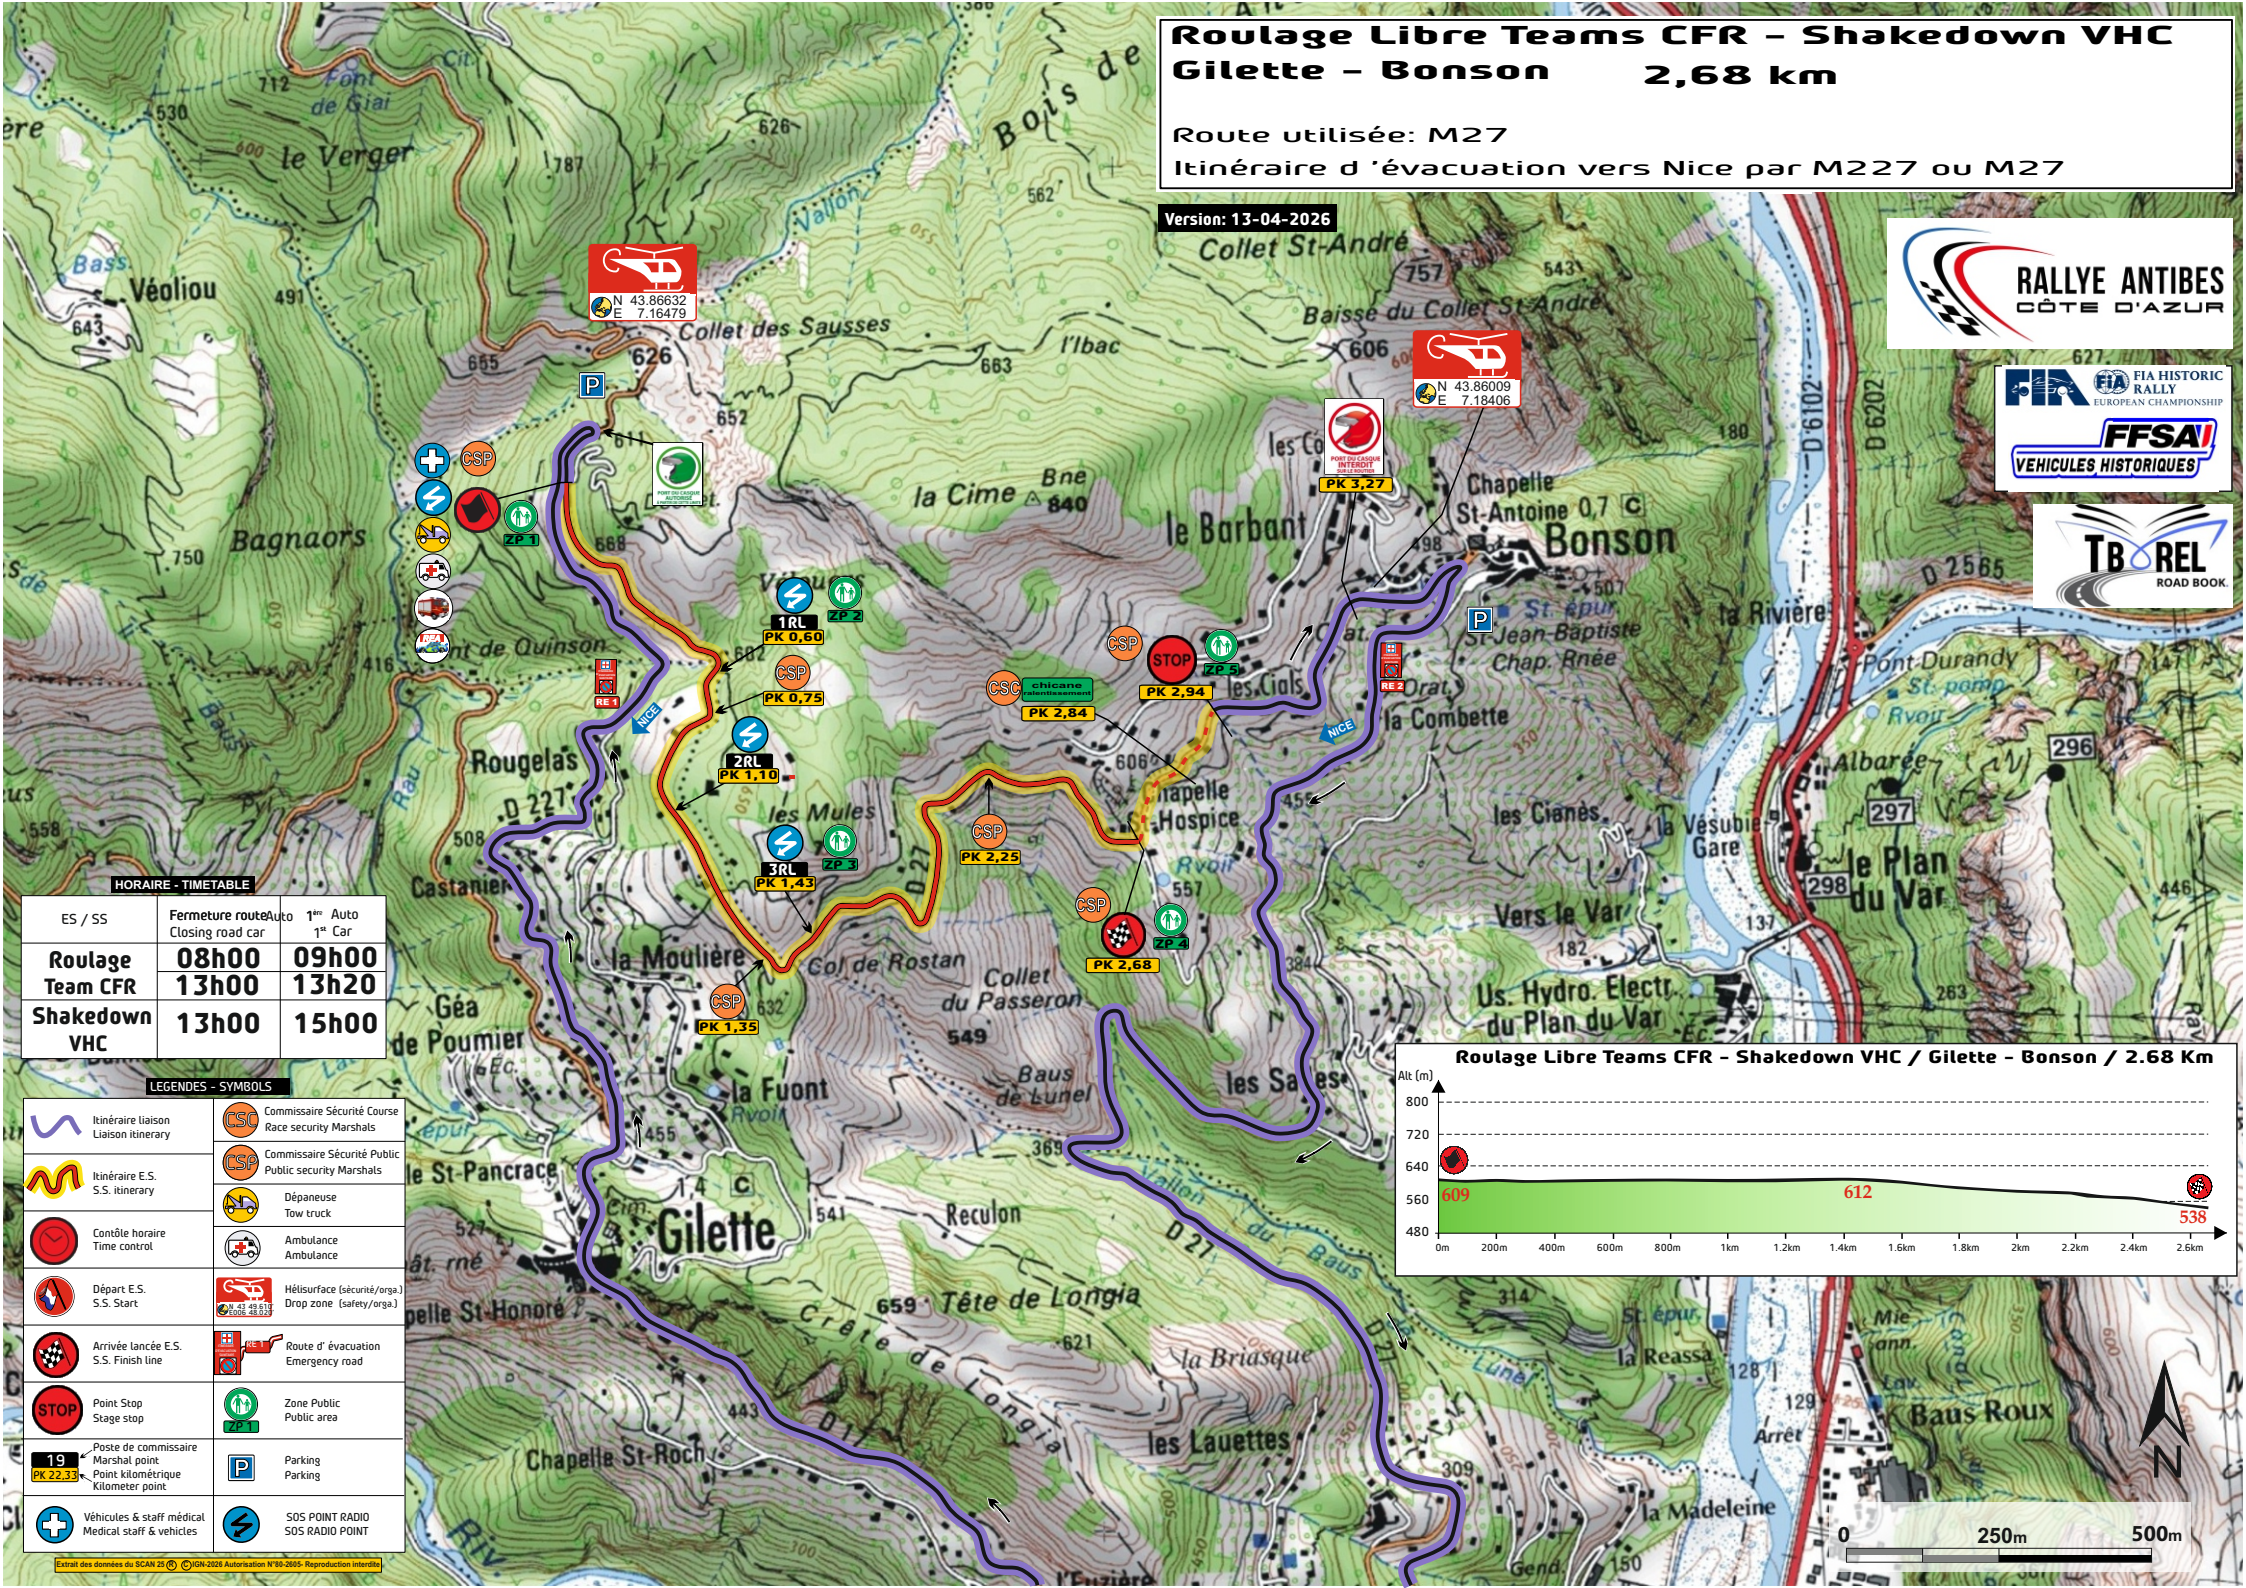

Roulage Libre Teams CFR - Shakedown VHC Gilette - Bonson 2,68 km

Route utilisée: M27
Itinéraire d'évacuation vers Nice par M227 ou M27

Version: 13-04-2026

HORAIRE - TIMETABLE

ES / SS	Fermeture route Closing road car	1er Auto 1st Car
Roulage Team CFR	08h00	09h00
Shakedown VHC	13h00	13h20
	13h00	15h00

LEGENDES - SYMBOLS

	Itinéraire liaison Liaison itinerary		Commissaire Sécurité Course Race security Marshals
	Itinéraire E.S. S.S. itinerary		Commissaire Sécurité Public Public security Marshals
	Contôle horaire Time control		Dépanseuse Tow truck
	Départ E.S. S.S. Start		Ambulance Ambulance
	Arrivée lancée E.S. S.S. Finish line		Hélicoptère (sécurité/orga.) Drop zone (safety/orga.)
	Point Stop Stage stop		Route d'évacuation Emergency road
	Poste de commissaire Marshal point		Zone Public Public area
	Point kilométrique Kilometer point		Parking Parking
	Véhicules & staff médical Medical staff & vehicles		SOS POINT RADIO SOS RADIO POINT