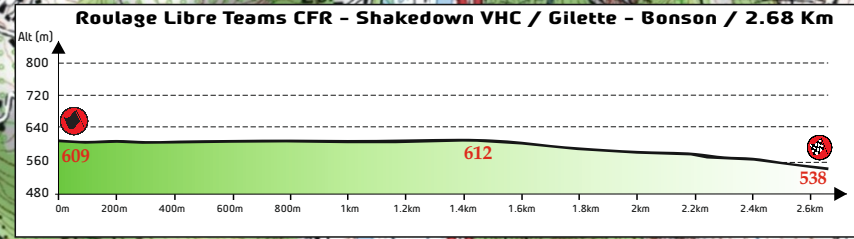

Roulage Libre Teams CFR - Shakedown VHC Gilette - Bonson 2,68 km

Route utilisée: M27
Itinéraire d'évacuation vers Nice par M227 ou M27

Version: 13-04-2026

HORAIRE - TIMETABLE

ES / SS	Fermeture route Closing road car	1er Auto 1st Car
Roulage Team CFR	08h00	09h00
Shakedown VHC	13h00	13h20
	13h00	15h00

LEGENDES - SYMBOLS

	Itinéraire liaison Liaison itinerary		Commissaire Sécurité Course Race security Marshals
	Itinéraire E.S. S.S. itinerary		Commissaire Sécurité Public Public security Marshals
	Contôle horaire Time control		Dépanseuse Tow truck
	Départ E.S. S.S. Start		Ambulance Ambulance
	Arrivée lancée E.S. S.S. Finish line		Hélicoptère (sécurité/orga.) Drop zone (safety/orga.)
	Point Stop Stage stop		Route d'évacuation Emergency road
	Poste de commissaire Marshal point		Zone Public Public area
	Point kilométrique Kilometer point		Parking Parking
	Véhicules & staff médical Medical staff & vehicles		SOS POINT RADIO SOS RADIO POINT