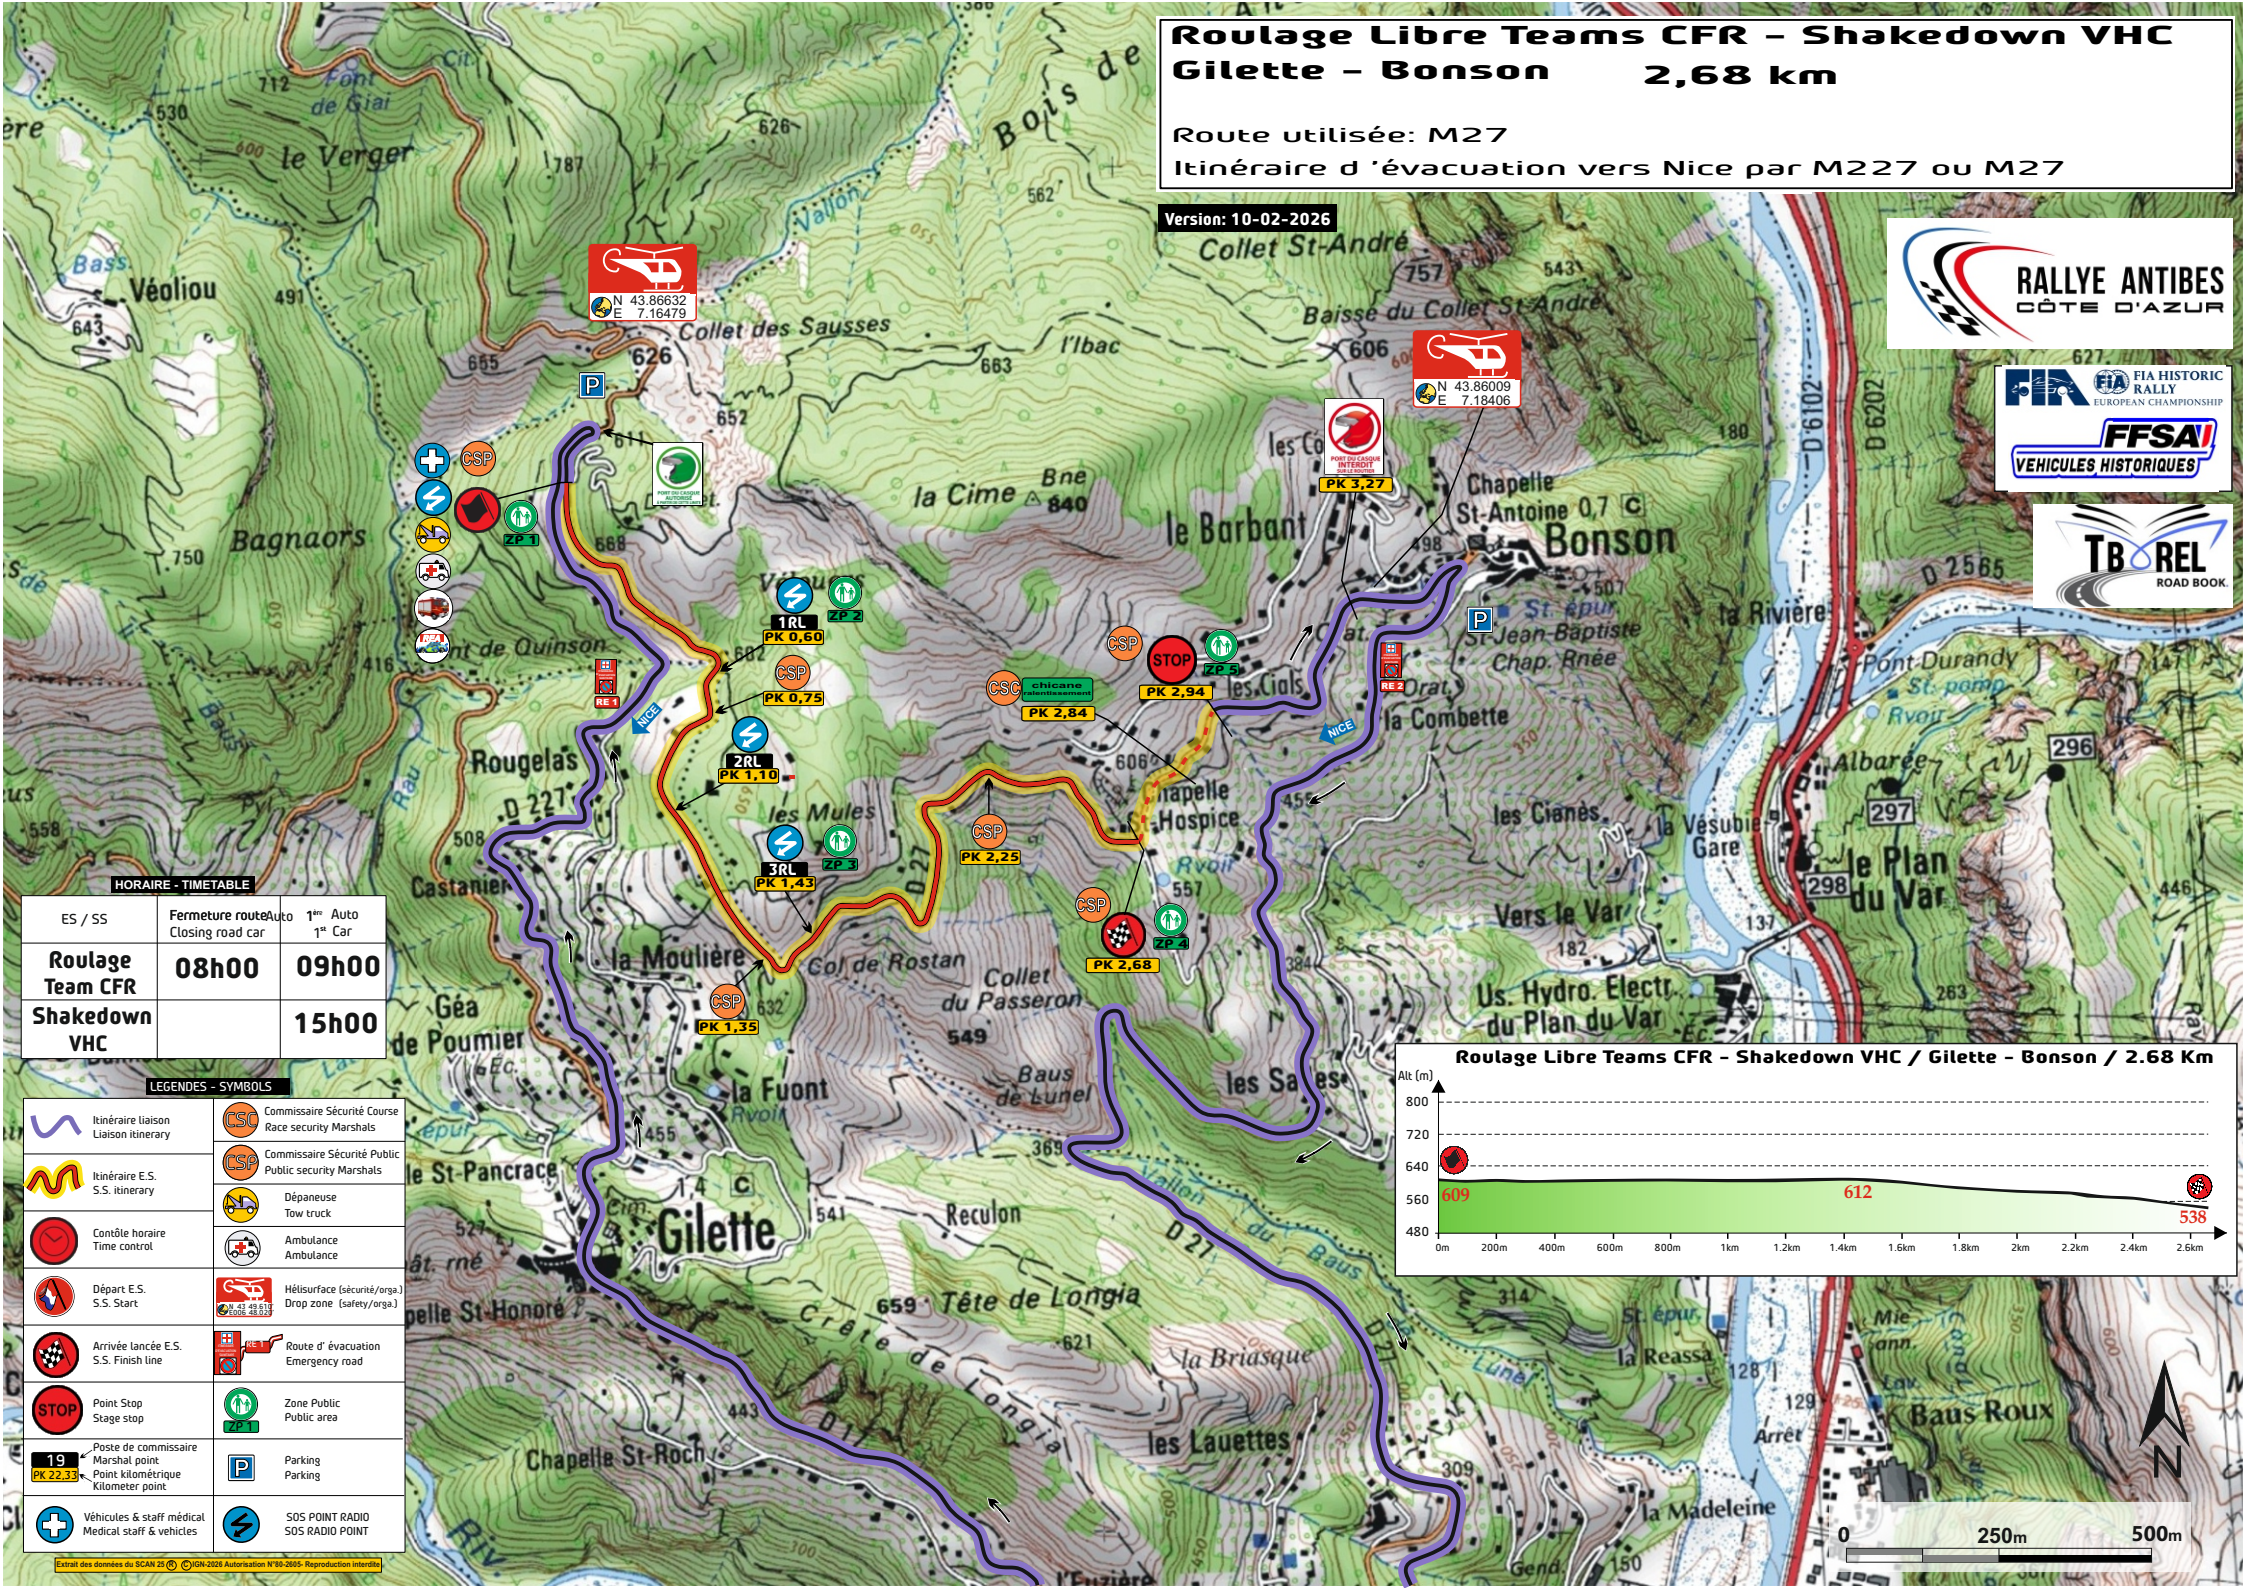

# Roulage Libre Teams CFR - Shakedown VHC Gilette - Bonson 2,68 km

Route utilisée: M27

Itinéraire d'évacuation vers Nice par M227 ou M27

Version: 10-02-2026

### HORAIRE - TIMETABLE

ES / SS	Fermeture route Closing road car	1 <sup>ère</sup> Auto 1 <sup>st</sup> Car
Roulage Team CFR	08h00	09h00
Shakedown VHC		15h00

### LEGENDES - SYMBOLS

Itinéraire liaison Liaison itinerary	Commissaire Sécurité Course Race security Marshals
Itinéraire E.S. S.S. itinerary	Commissaire Sécurité Public Public security Marshals
Contrôle horaire Time control	Dépanneuse Tow truck
Départ E.S. S.S. Start	Ambulance Ambulance
Arrivée lancée E.S. S.S. Finish line	Héli-surface (sécurité/orga.) Drop zone (safety/orga.)
Point Stop Stage stop	Route d'évacuation Emergency road
Poste de commissaire Marshal point	Zone Public Public area
Point kilométrique Kilometer point	Parking Parking
Véhicules & staff médical Medical staff & vehicles	SOS POINT RADIO SOS RADIO POINT

### Roulage Libre Teams CFR - Shakedown VHC / Gilette - Bonson / 2.68 Km