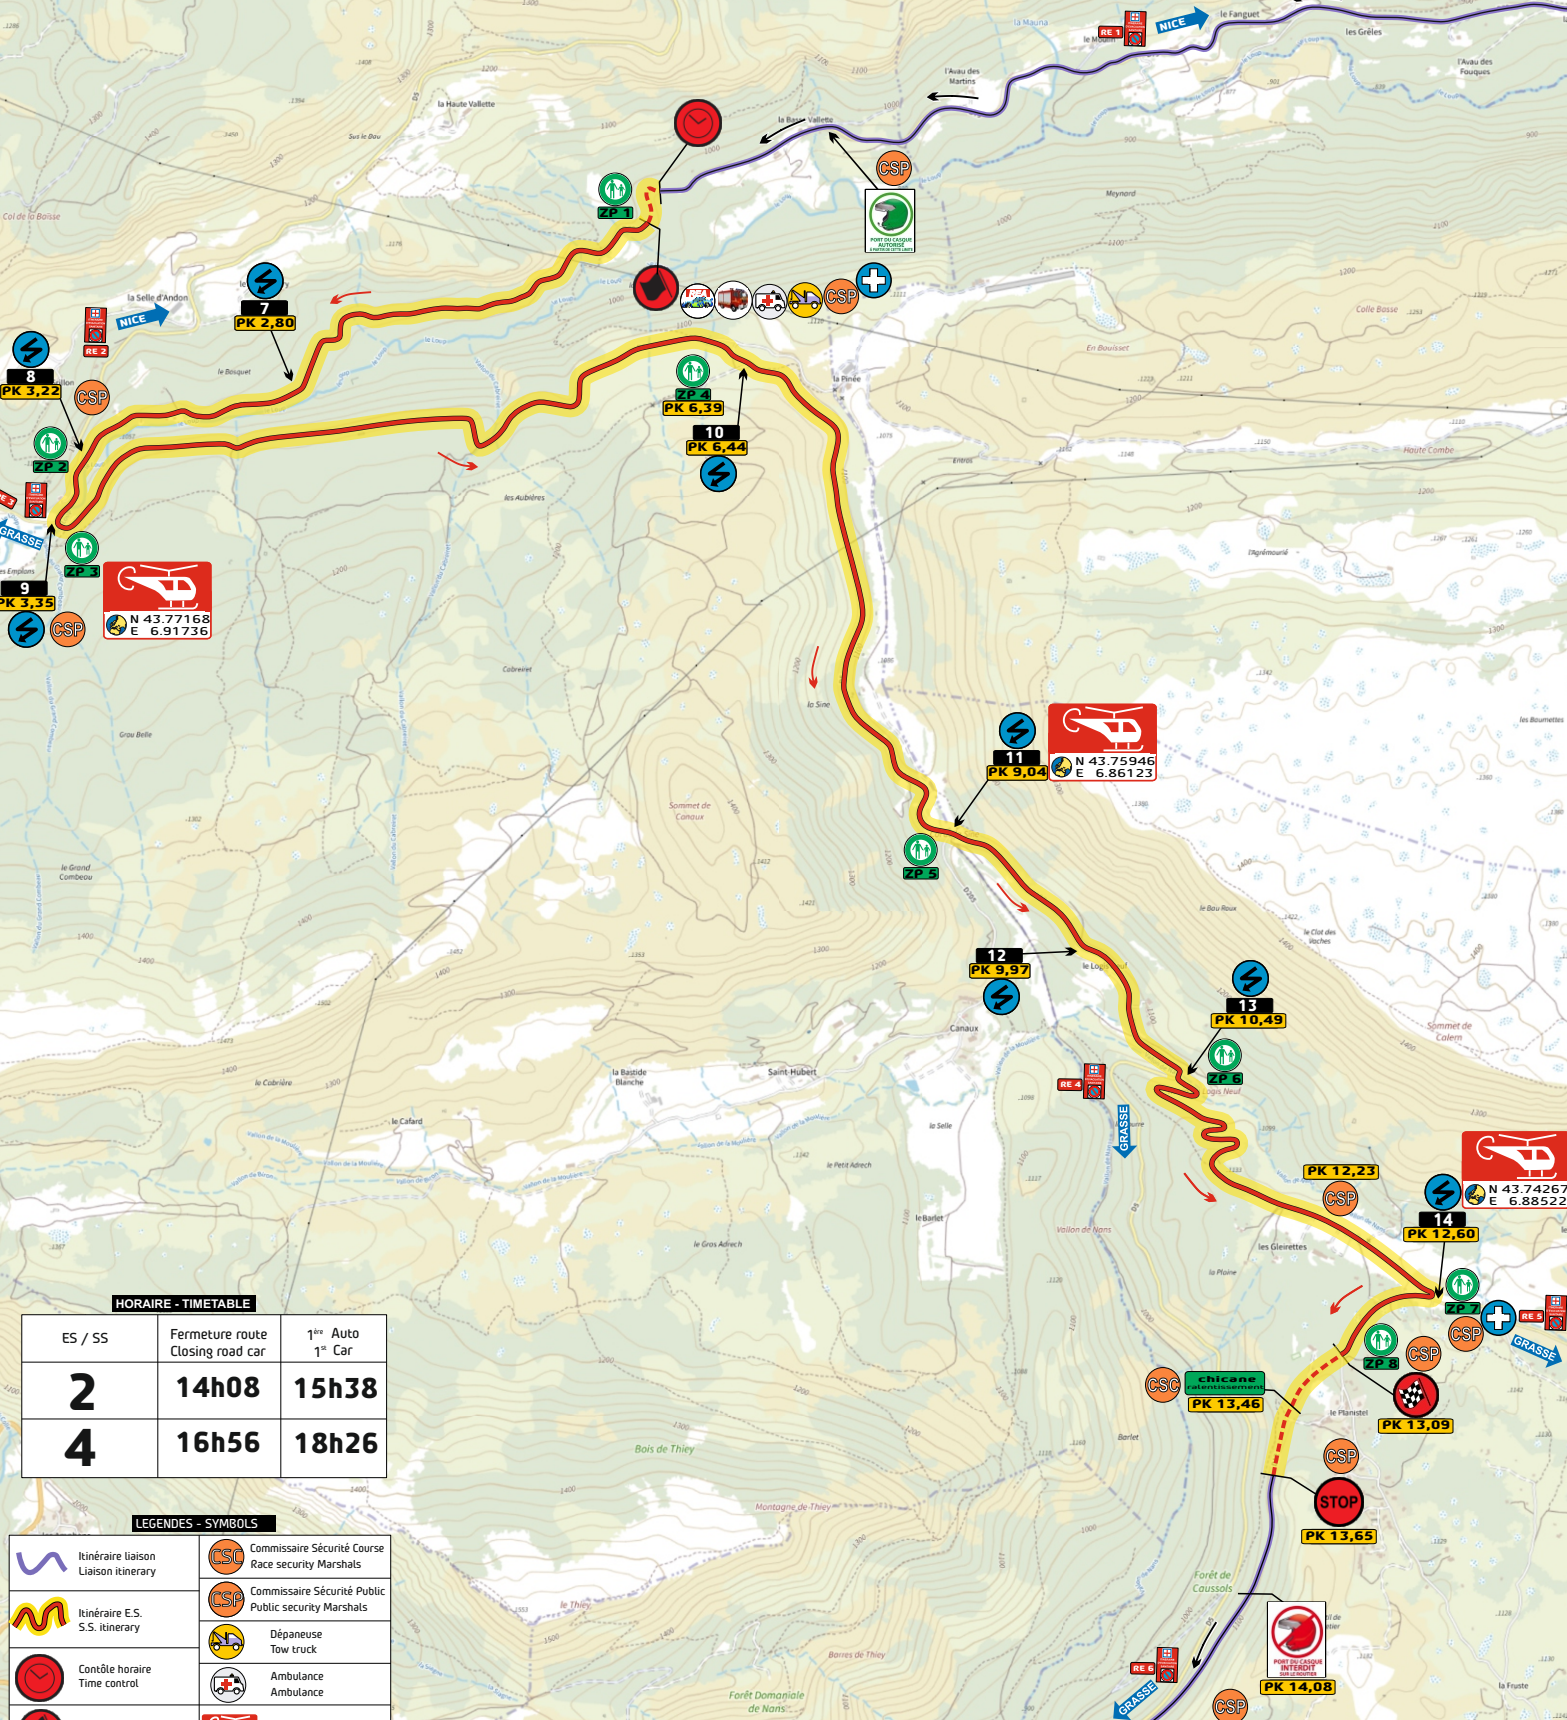

ES/SS 2-4 Andon - Caussols 13.09 Km

Meilleur temps: Nouvelle épreuve
Routes utilisées : D79/D5/D112/D12
Itinéraire d'évacuation vers Grasse D5/D12
vers Nice D79/D5

Version: 10-02-2026

HORAIRE - TIMETABLE

ES / SS	Fermeture route Closing road car	1 ^{er} Auto 1 st Car
2	14h08	15h38
4	16h56	18h26

LEGENDES - SYMBOLS

Itinéraire liaison Liaison itinerary	Commissaire Sécurité Course Race security Marshals
Itinéraire E.S. S.S. itinerary	Commissaire Sécurité Public Public security Marshals
Contrôle horaire Time control	Dépanneuse Tow truck
Départ E.S. S.S. Start	Ambulance Ambulance
Arrivée lancée E.S. S.S. Finish line	Hélicoptère (sécurité/orga) Drop zone (safety/orga)
Point Stop Stage stop	Route d'évacuation Emergency road
Poste de commissaire Marshal point	Zone Public Public area
Point kilométrique Kilometer point	Parking Parking
Véhicules & staff médical Medical staff & vehicles	SOS POINT RADIO SOS RADIO POINT